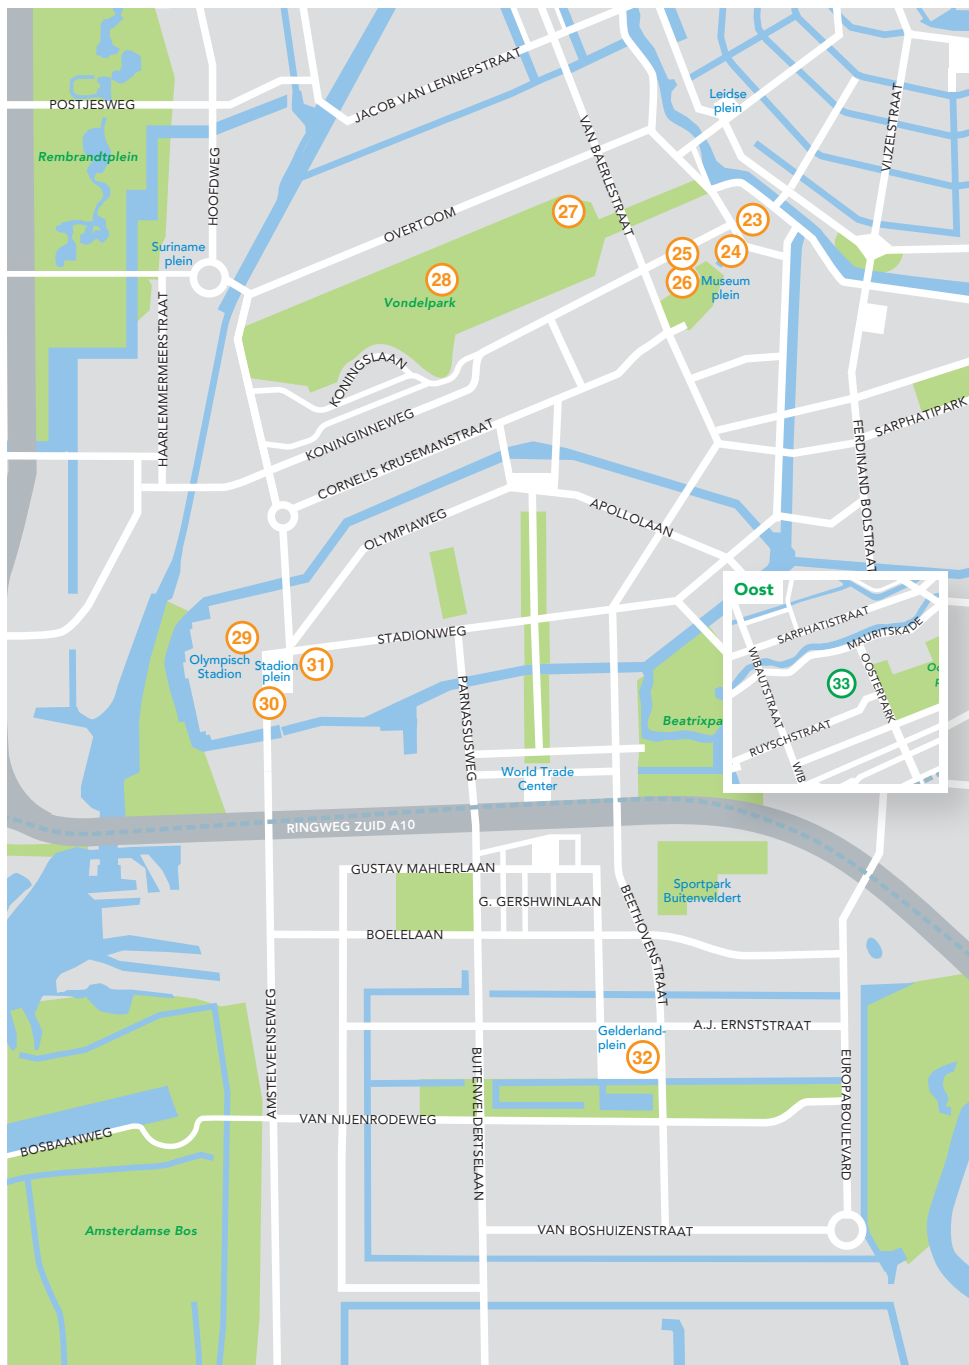

23 Rijksmuseum

In de tuin van het Rijksmuseum bloeit een fleurige overvloed aan voorjaarsbloemen. Tussen de meersoortige bloemenmengsels aan de Stadhouderskade staan de vroegbloeiende wit met rozerode tulp 'The First', de lila 'Candy Prince', de wit met donkerpaars gevlamde 'Purple Favorite' en de 'Jacuzzi' een zilverlila tulp met donkere stengel.

parkiet, 'Hemisphere' gevlamde tulp in rood-roze-wit en de 'Unique de France' een rode tulp.

25 Moco Museum

Hier staat een rozerood mengsel met 'Lydia' en 'Gabriella' roze met een witte top, de zalmroze dubbele 'Sunset Tropical', de rode dubbele 'Abba', de rode parkiettulp 'Seadov Parrot' en de dieprode 'Seadov'.

26 Museumplein

Verderop op het Museumplein loop je ook langs de 'Red Foxtrot' een dubbele rode tulp, 'Purple Prince' paars, 'Claudia' liebloemig paarsroze met witte rand, 'Double Focus' dubbel rood met geel, 'Astronaut Andre Kuipers' oranjeroze, 'Strong Fire' rood met groene voet, 'Gabriella' roze met een witte top, 'Caracas' dubbel oranje, 'Drumline' dubbel rood met wit, 'Passio Glossy' violette, 'Tiramisu' paars met witte rand, 'Pretty Princess' de roze met donkerroze vlam, de bloedrode 'Hetty tulp', 'Kyoto Takahashi' wit met zachtroze, 'Orange Princess' dubbel oranje, 'Sunny Prince' citroengeel, 'Sugar Babe' fel roze met witte voet, 'Red Princess' dubbel rood, 'Sunset Tropical' dubbel zalmroze, 'Flashback' liebloemig geel, 'Lydia' roze, 'Bijlmer tulp' rood, 'Party Clown' gefranjerd geel met rode streep, 'Calibra' gefranjerd vuurrood.

24 Museumplein - rond de vijver