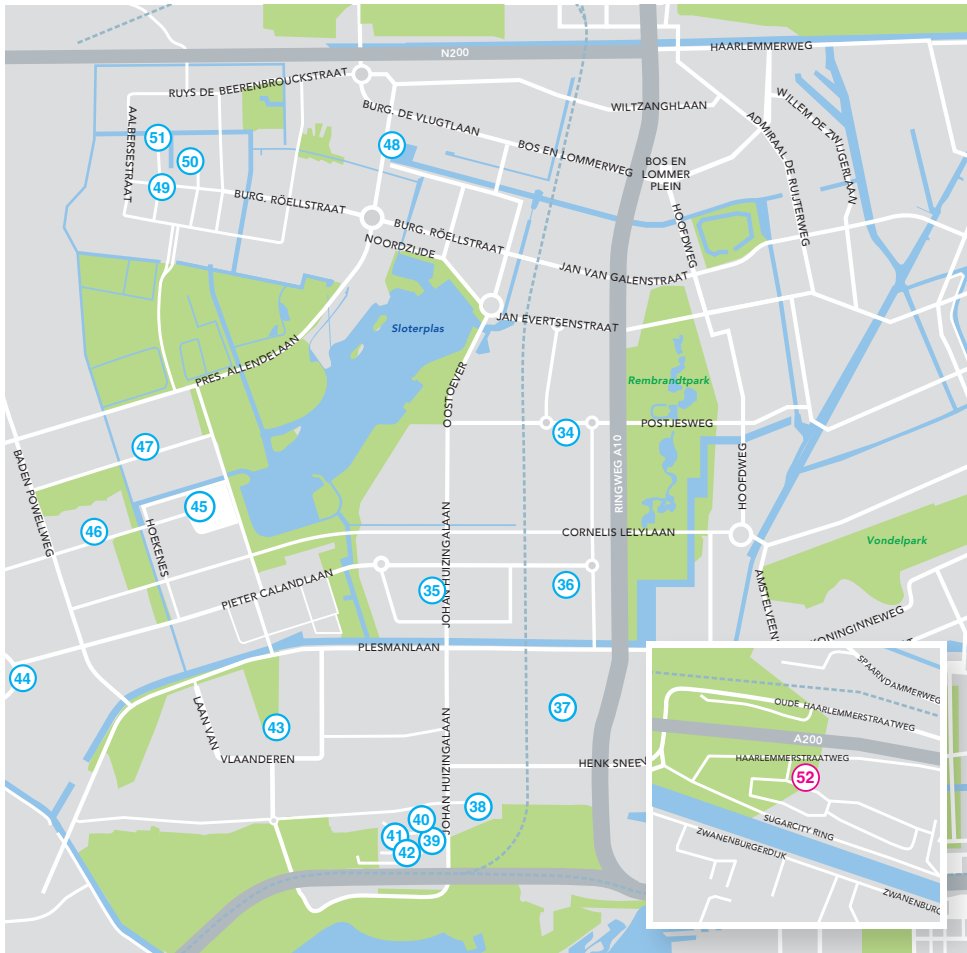

## LOCATIE STADSDEEL OOST

# ZIN IN VOORJAAR?

SHOP DE NIEUWE COLLECTIE

**GELDERLANDPLEIN**

SHOPPING MALL • AMSTERDAM ZUID

COMFORTABEL SHOPPEN • VEELZIJDIGE HORECA • ELKE DAG OPEN • 1,5 UUR GRATIS PARKEREN  
GELDERLANDPLEIN.NL

**Nieuw-West heeft als stadsdeel de primeur met biologische tulpen!**